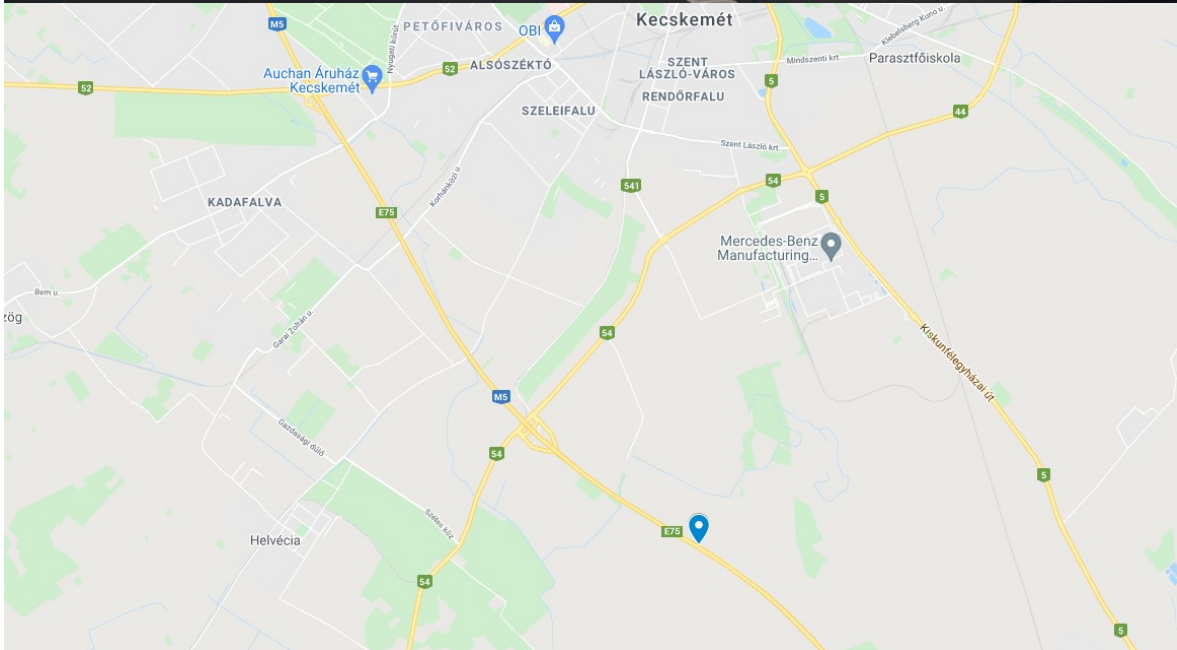

**M5 autópálya 93,1 km, Bp. felé jobb oldalon
(E BK M5004)**

Helyszín:

M5 autópálya 93,1 km, Bp. felé jobb oldalon

Méret

12 m x 5 m = 60 m²