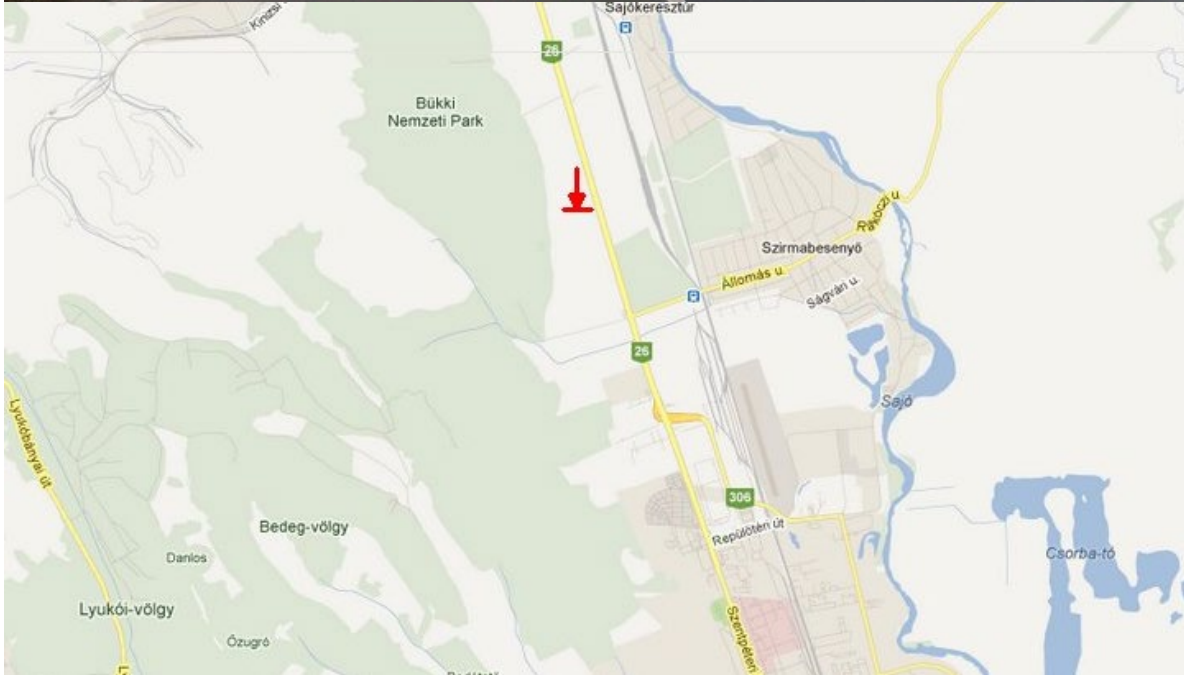

**26-os út 6,0 km, Miskolc felé, jobb oldalon
(E BO 26 009)**

Helyszín:

26-os út 6,0 km, Miskolc felé, jobb oldalon,
Szirmabesenyőnél

Méret

10 m x 5 m = 50 m²