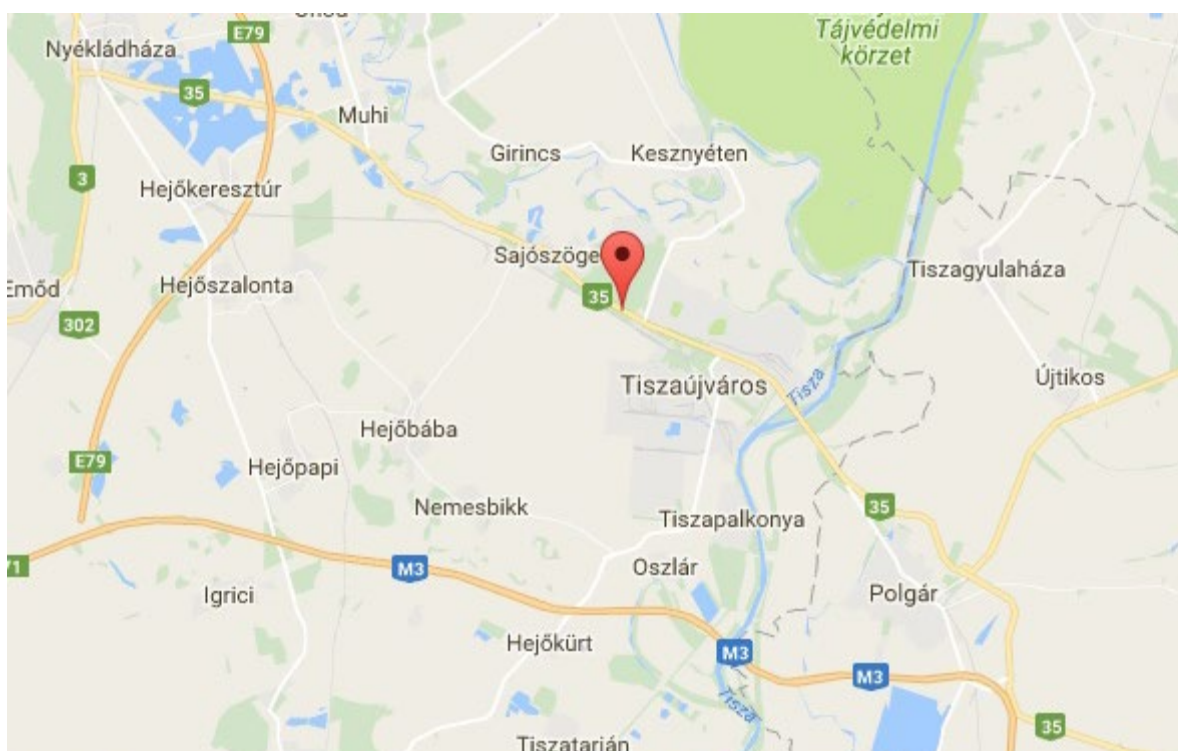

35-ös út, Tiszaújváros felől, jobb oldalon (E BO 35 001)

Helyszín: 35-ös út, Tiszaújváros felől, jobb oldalon

Méret 8 m x 3 m = 24 m²