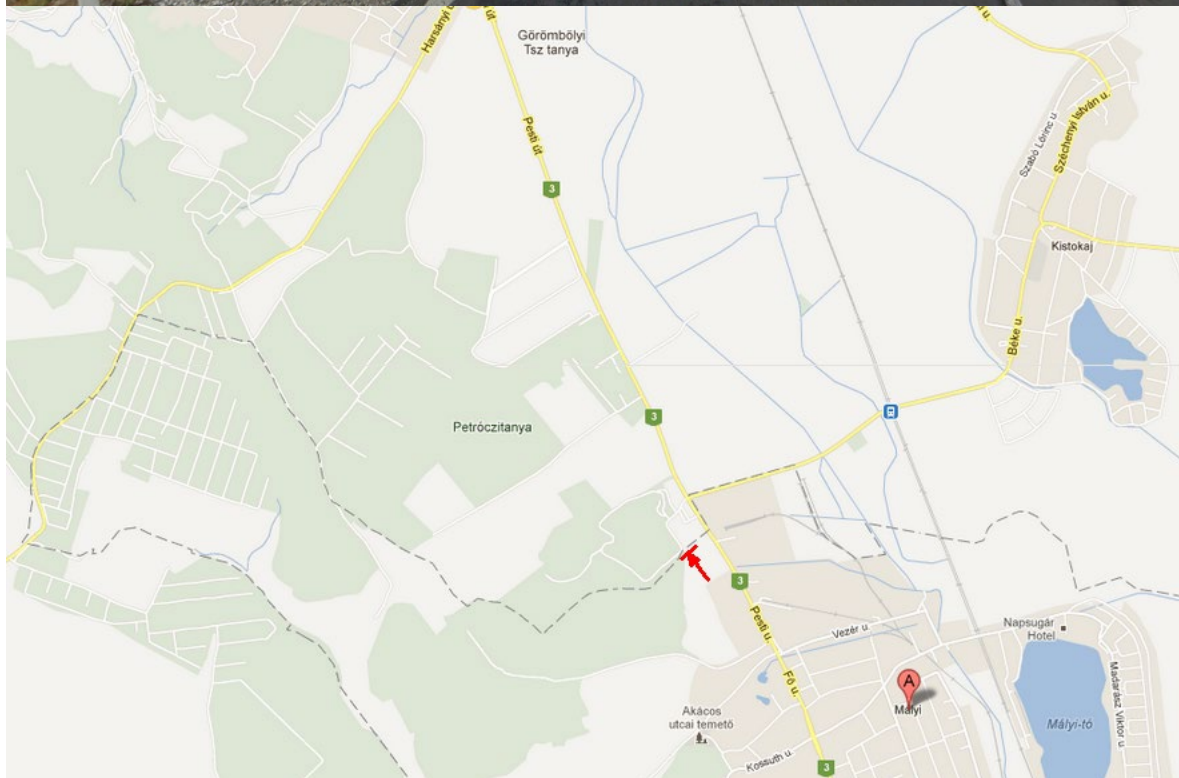

**3-mas út 175,25 km, Mályinál, Miskolc felé, bal oldalon  
(E BO 3 008)**

**Helyszín:**

3-mas út 175,25 km, Mályinál, Miskolc felé, bal oldalon

**Méret**

10 m x 5 m = 50 m<sup>2</sup>