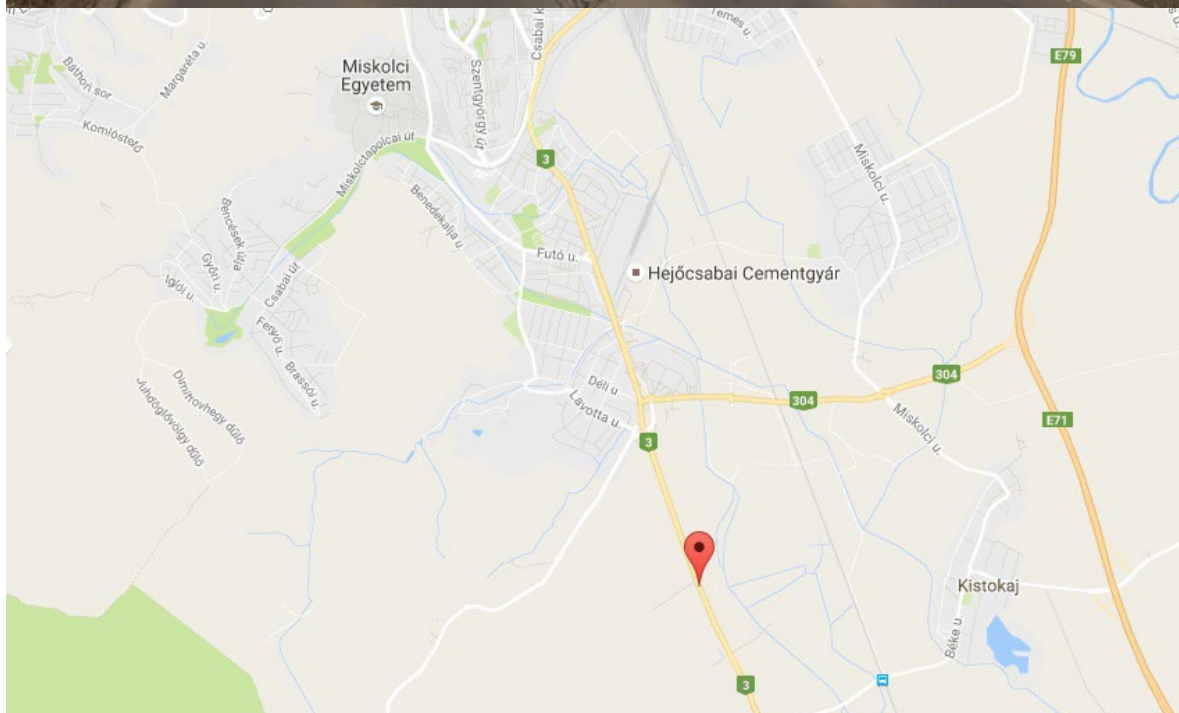

### 3-as út 177 km + 500 m, Miskolc felé, jobb oldalon (E BO 3 010)

**Helyszín:**

3-as út 177 km + 500 m, Miskolc felé, jobb oldalon

**Méret**

10 m x 5 m = 50 m<sup>2</sup>