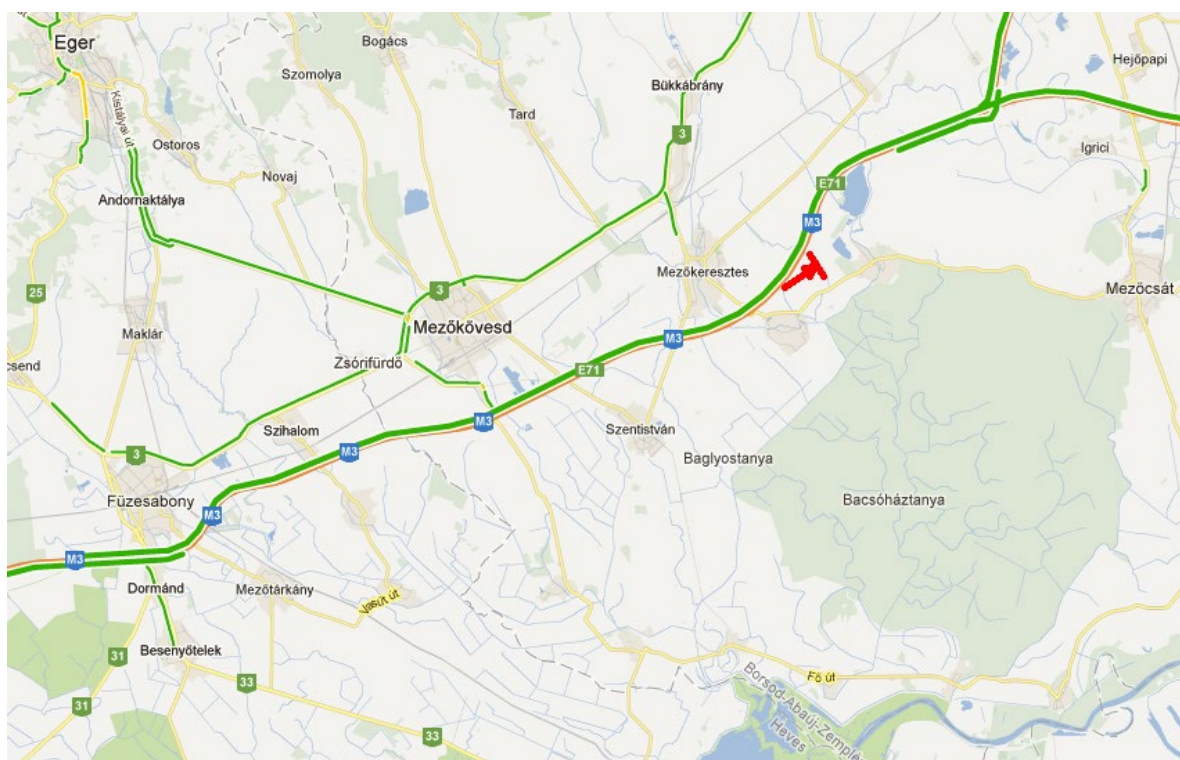

**M3 141,0 km Bp. felől Miskolc felé, jobb oldalon
(E BO M3 010)**

Helyszín:

M3 141,0 km Bp. felől Miskolc felé, jobb oldalon

Méret

13,38 m x 6,85 m = 89,08 m²