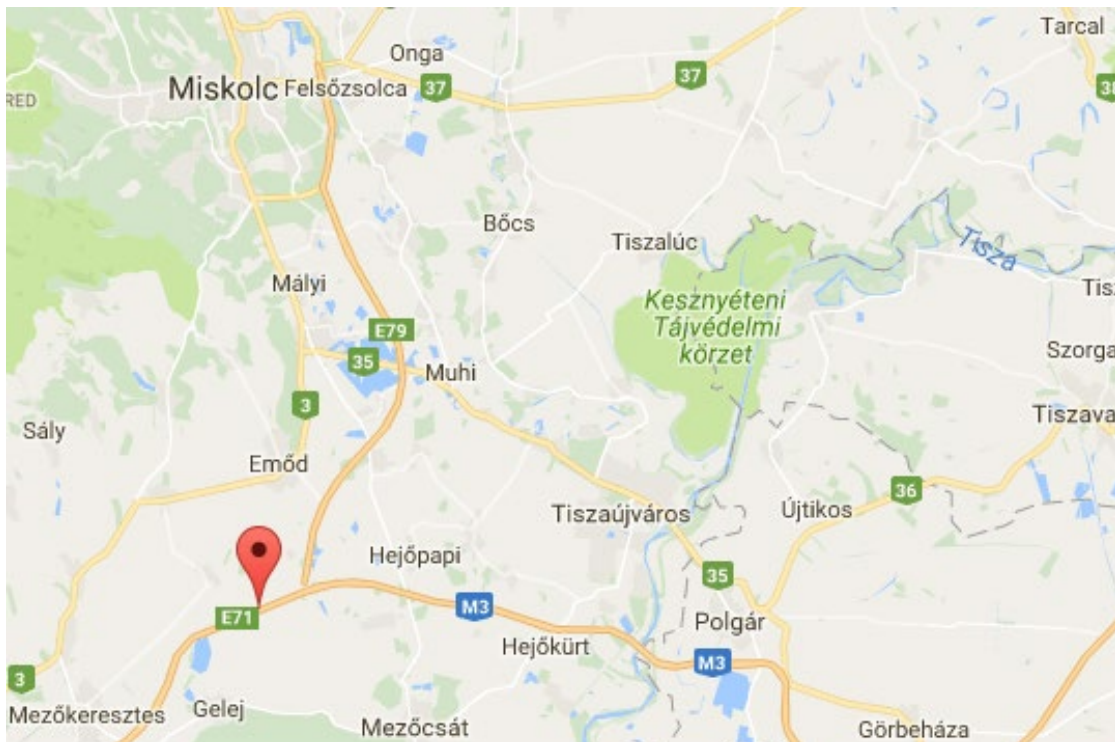

**M3 148 km + 200 m Bp. felől Miskolc felé, jobb oldalon
(E BO M3011)**

Helyszín:

M3 148 km + 200 m Bp. felől Miskolc felé, jobb oldalon

Méret

14 m x 7 m = 100 m²