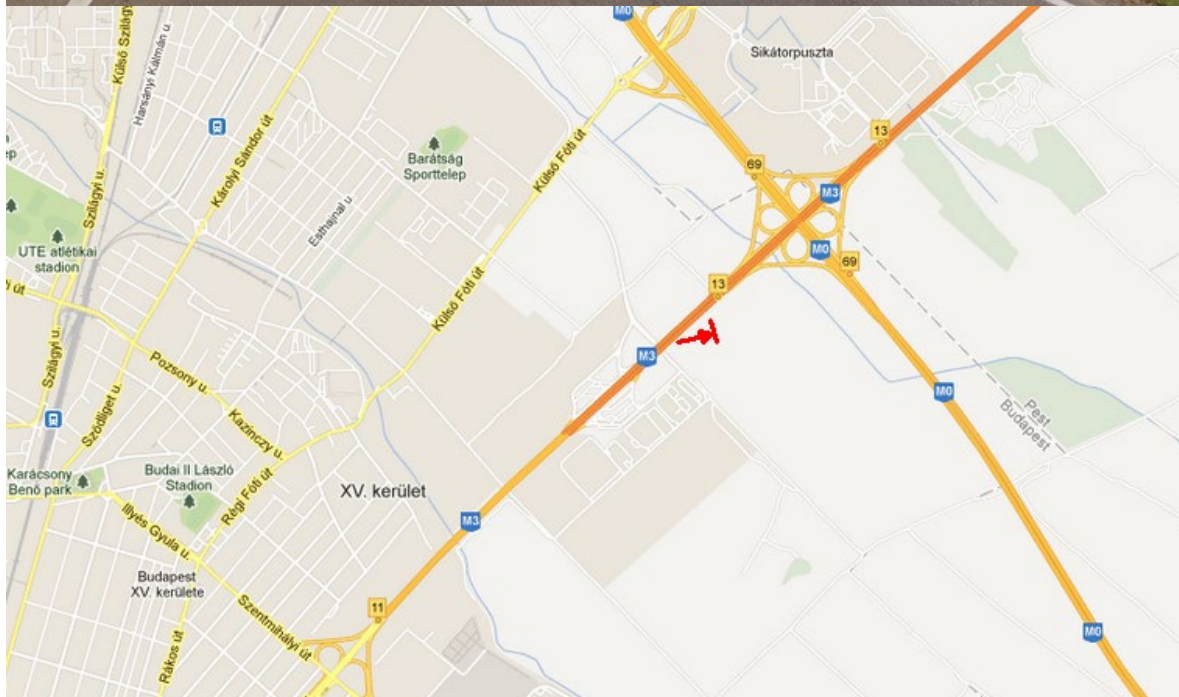

**M3 12,31 km Bp. felől, fóti leajtó után, M0 előtt, jobb oldalon
(E BP 15 030)**

Helyszín:

M3 12,31 km Bp. felől, fóti leajtó után, M0 előtt, jobb oldalon

Méret

14 m x 7 m = 100 m²