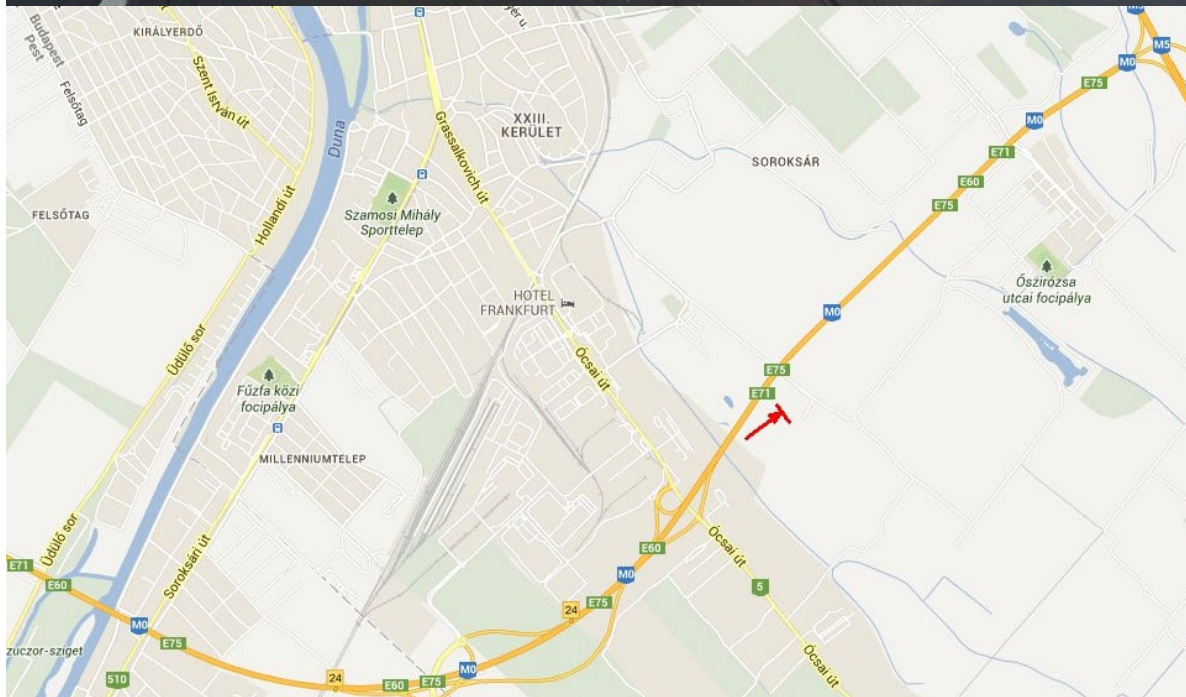

**M51 (M0, 51-es és M5-ös közötti régi szakasz) 26,05 km,
6-os út felől M5 előtt, jobb oldalon
(E BP 23 007)**

Helyszín:

M51 26,05 km, 6-os út felől M5 előtt, jobb oldalon

Méret

10 m x 5 m = 50 m²