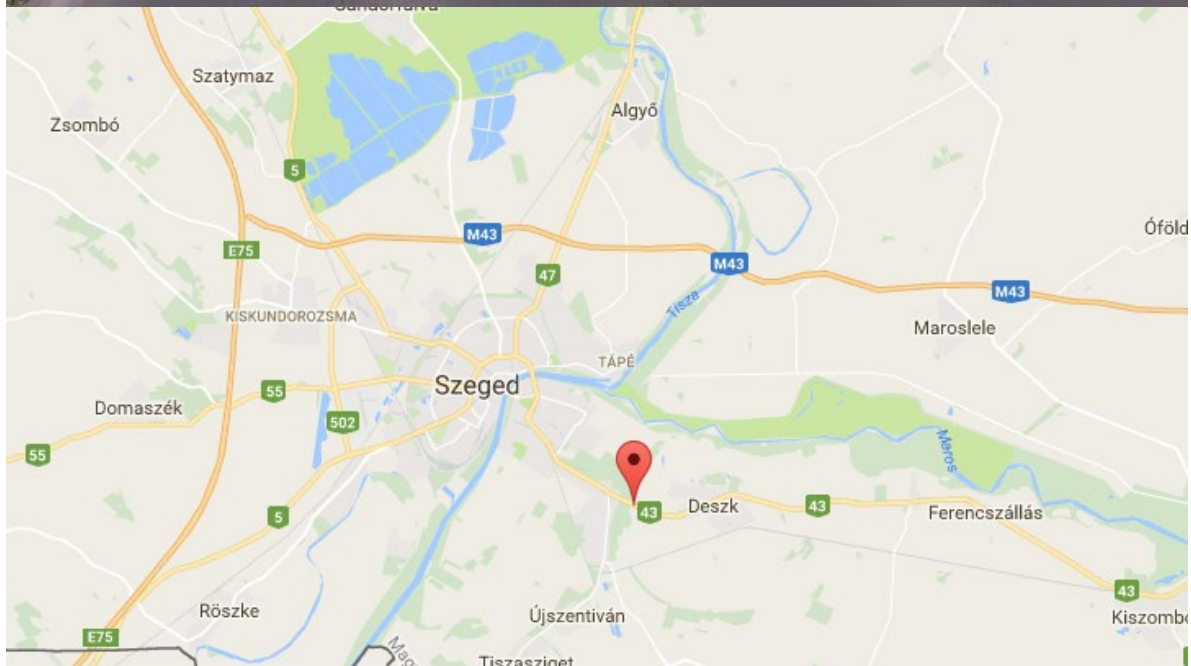

**43-as út 8,3 km, Szeged centrum felé jobb oldalon
(E CS 43004)**

Helyszín:

43-as út 8,3 km, Szeged centrum felé jobb
oldalon

Méret

10 m x 5 m = 50 m²