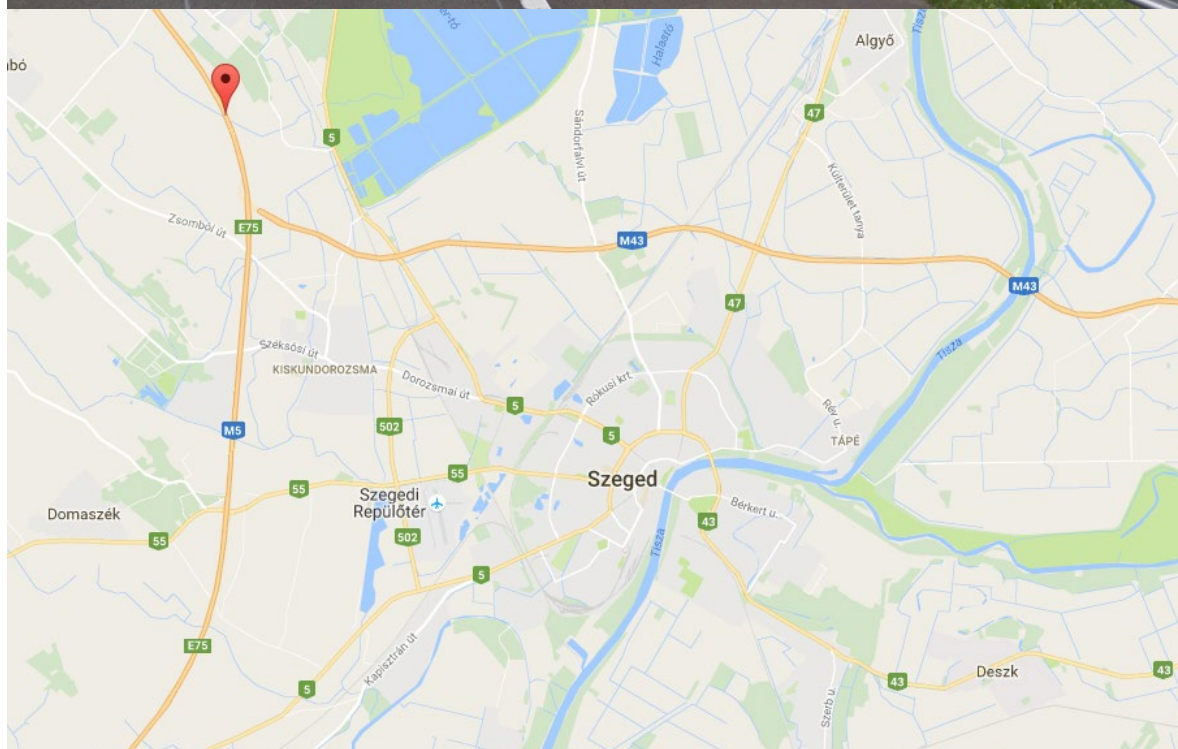

**M5 157,4 km Szeged felé Szeged észak kihajtó (M43) előtt, jobb  
(E CS M5 005)**

**Helyszín:**

M5 157,4 km Szeged felé Szeged észak kihajtó  
(M43) előtt, jobb

**Méret**

7,5 m x 5 m = 37,5 m<sup>2</sup>