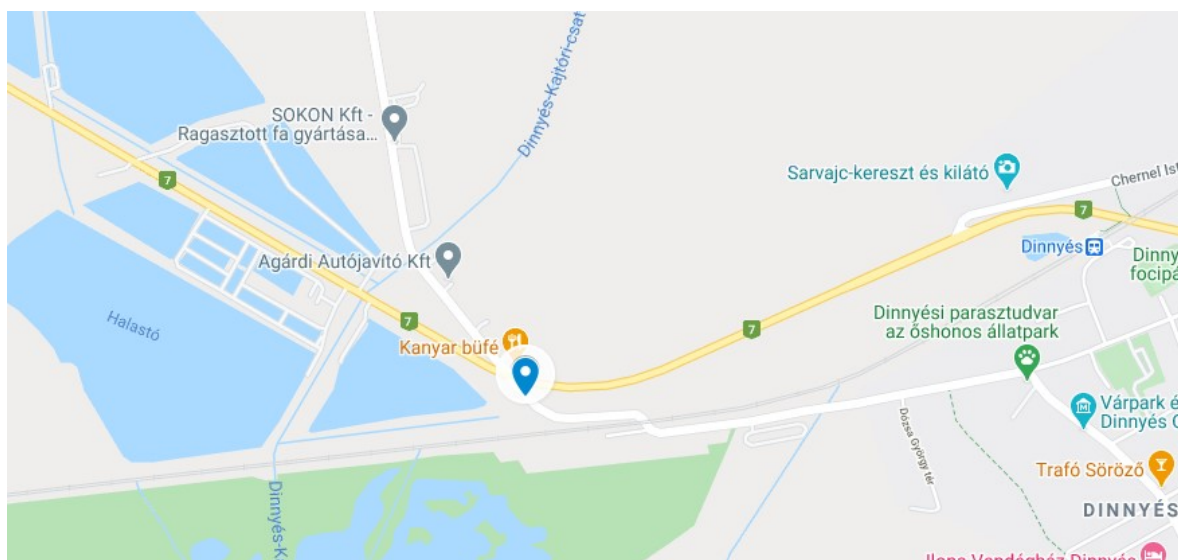

**7-es út 57+050km Gárdony felől M7 felé, bal oldal
(E FE 7 001)**

Helyszín:

7-es út 57+050km Gárdony felől M7
felé, bal oldal, úttól a második

Méret:

10 m x 5 m = 50 m²