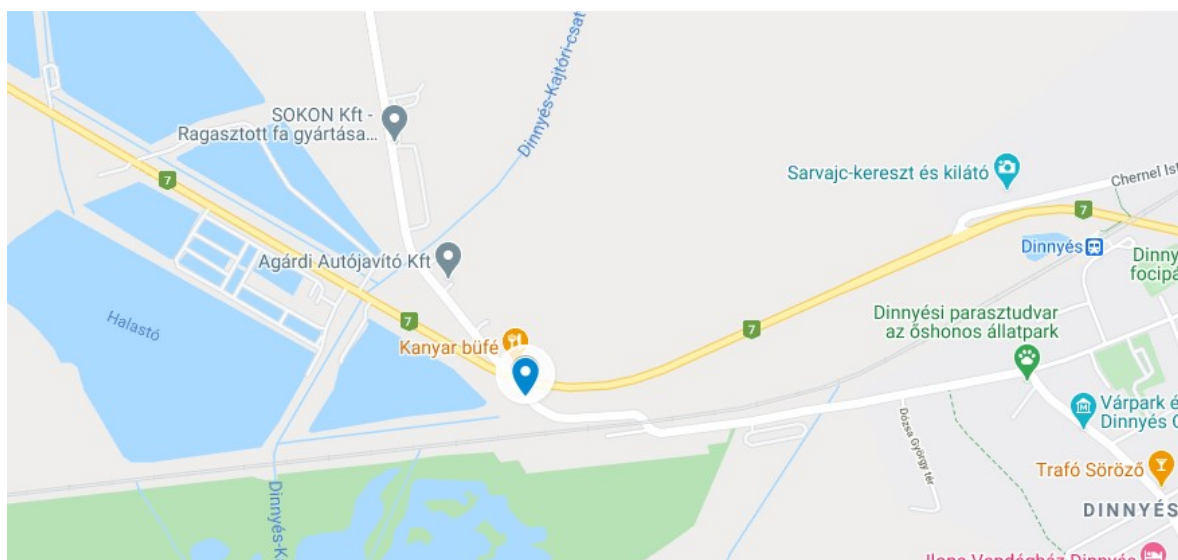

**7-es út 57+050km Gárdony felől M7 felé, bal oldal
(E FE 7 002)**

Helyszín:

7-es út 57+050km Gárdony felől M7 felé, bal oldal, úttól az első

Méret:

5 m x 5 m = 25 m²