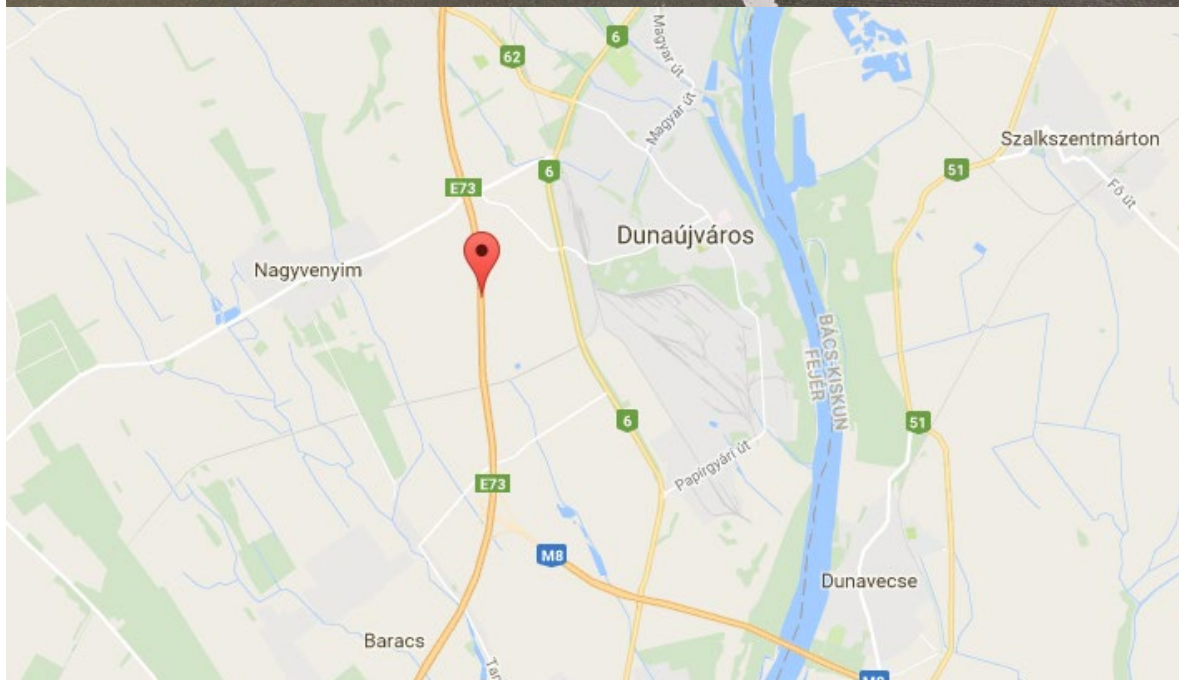

**M6 71,33 km Pécs felől Bp. felé Dunaújvárosnál, jobb
(E FE M6 002)**

Helyszín:

M6 71,33 km Pécs felől Bp. felé Dunaújvárosnál,
jobb

Méret

10 m x 5 m = 50 m²