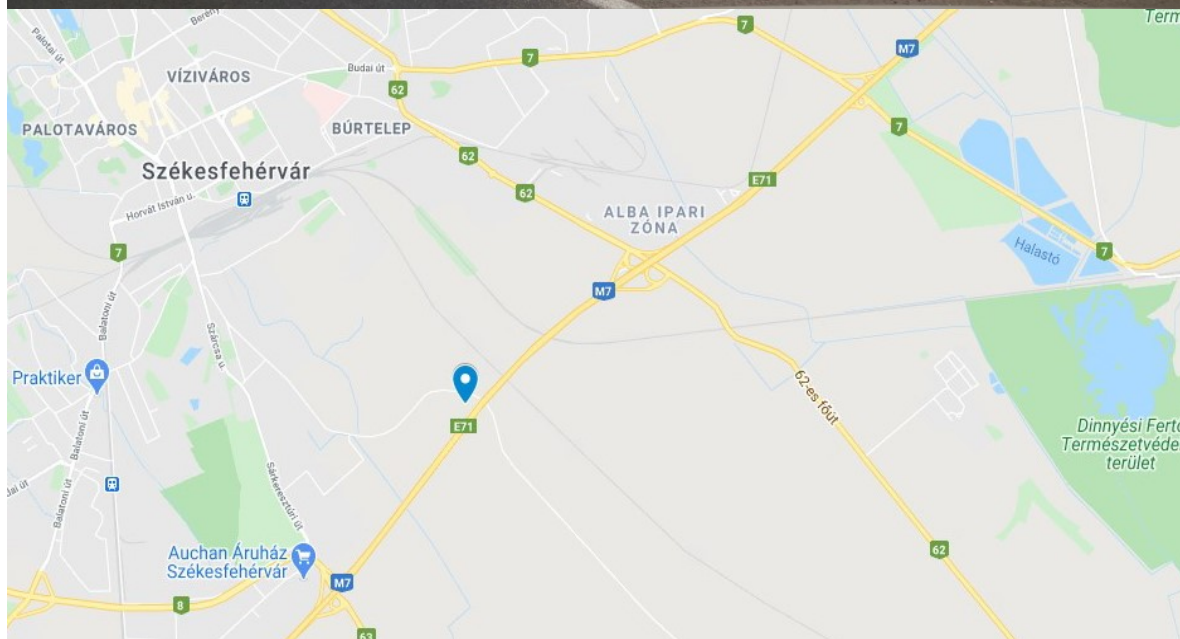

**M7 61,5 km Balaton felé, 63-as út előtt, jobb oldalon
(E FE M7 013)**

Helyszín:

M7 61,5 km Balaton felé, 63-as út előtt, jobb oldalon

Méret

10 m x 6 m = 60 m²