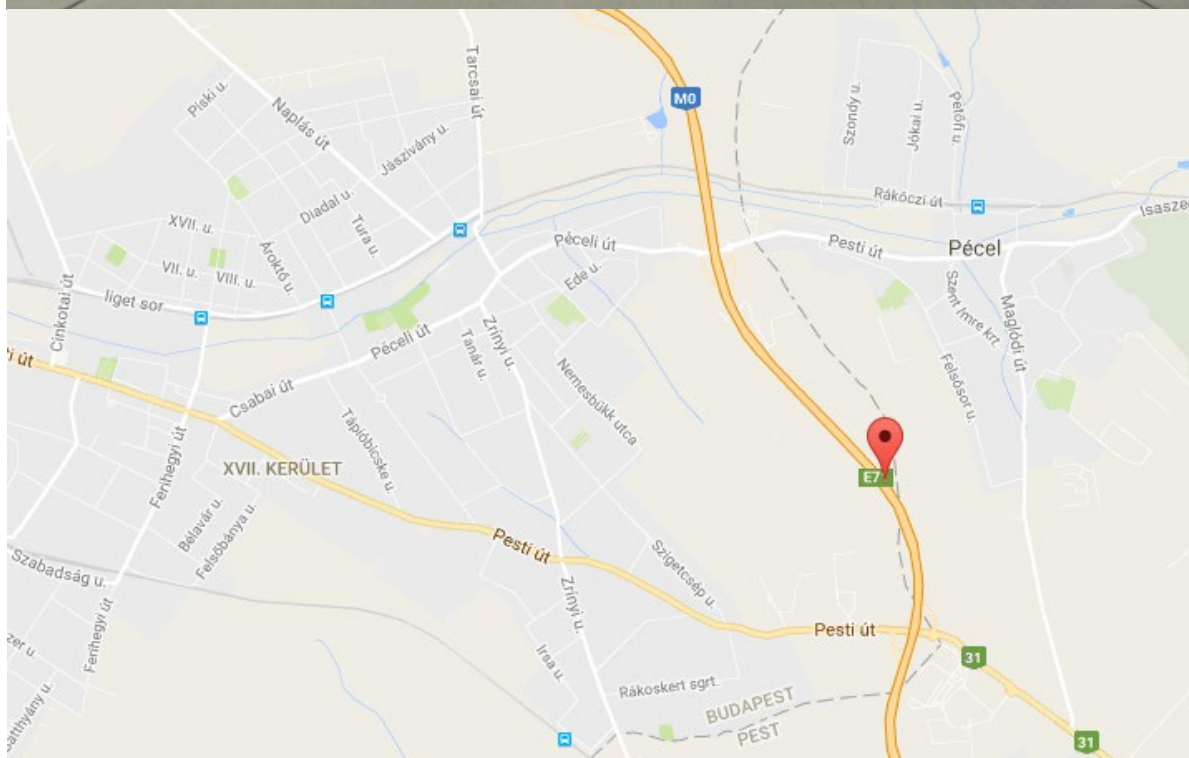

**M0 Péceli lehajtó előtt, jobb  
(E PE M0 055)**

**Helyszín:**

M0 Péceli lehajtó előtt, jobb

**Méret**

14 m x 7 m = 98 m<sup>2</sup>