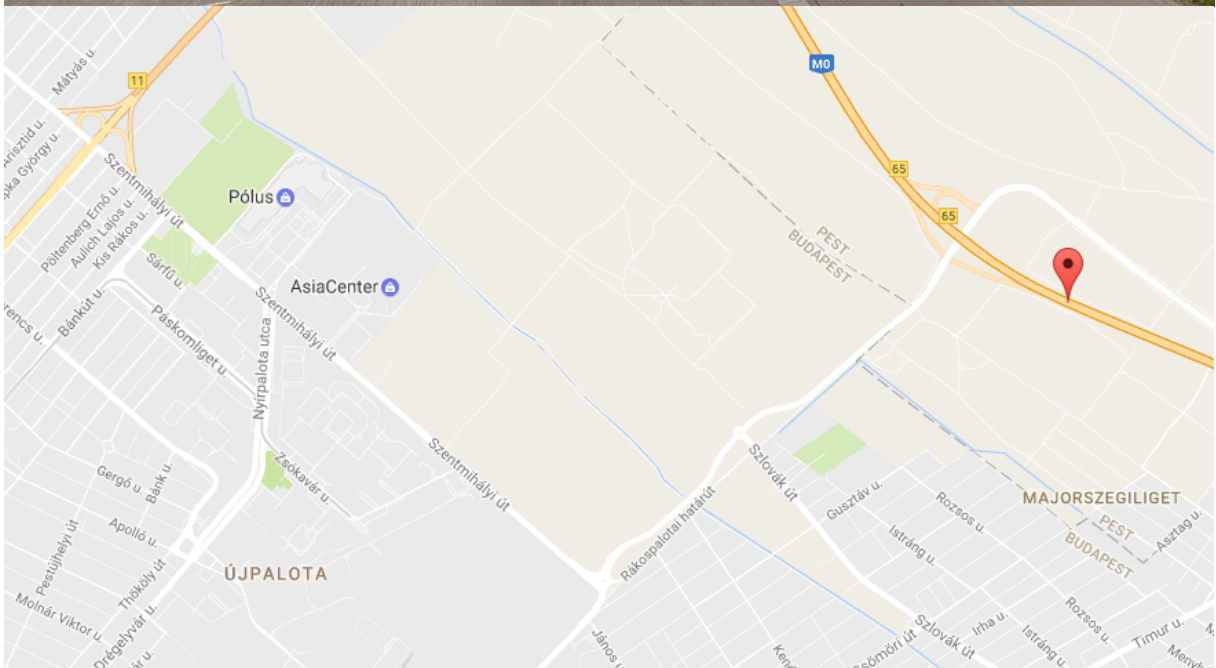

**M0 Dunakeszi felé, 64+400 km Rákospalotai csomópontnál, jobb o.
(E PE M0 058)**

Helyszín:

M0 Dunakeszi felé, 64+400 km Rákospalotai csomópontnál, jobb o.

Méret

14 m x 7 m = 98 m²