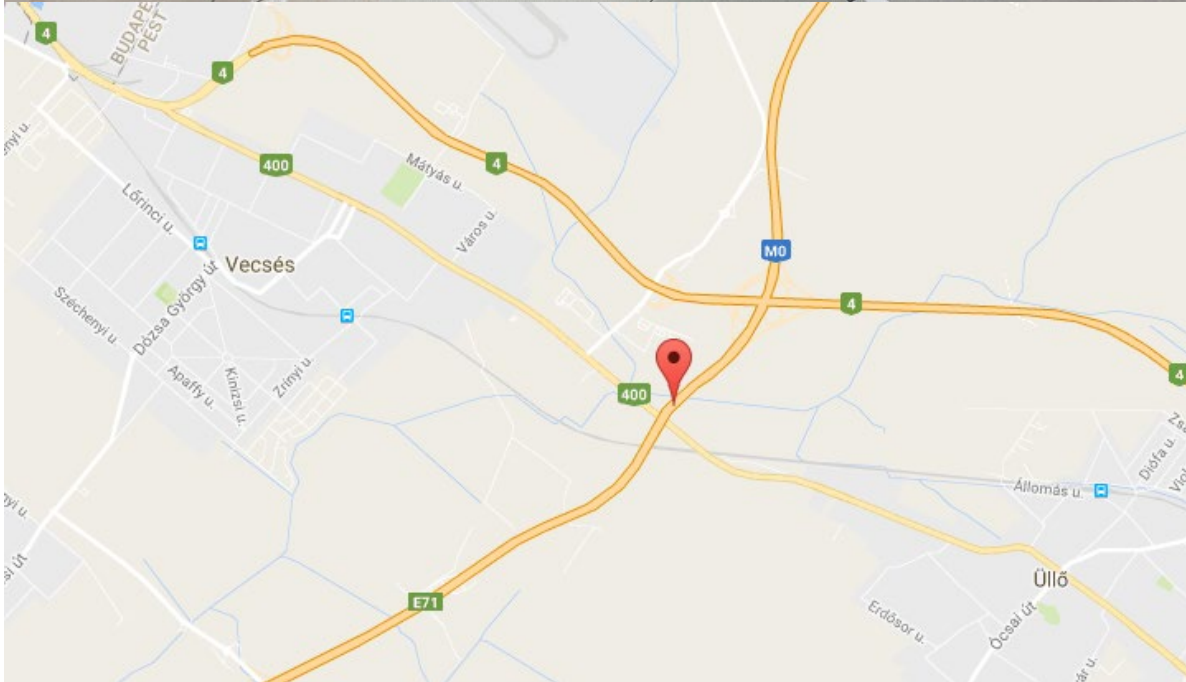

**M0 40,1 km 4 sz. főút előtt  
(E PE M0 061)**

**Helyszín:**

M0 40,1 km 4 sz. főút előtt

**Méret**

14 m x 7 m = 100 m<sup>2</sup>