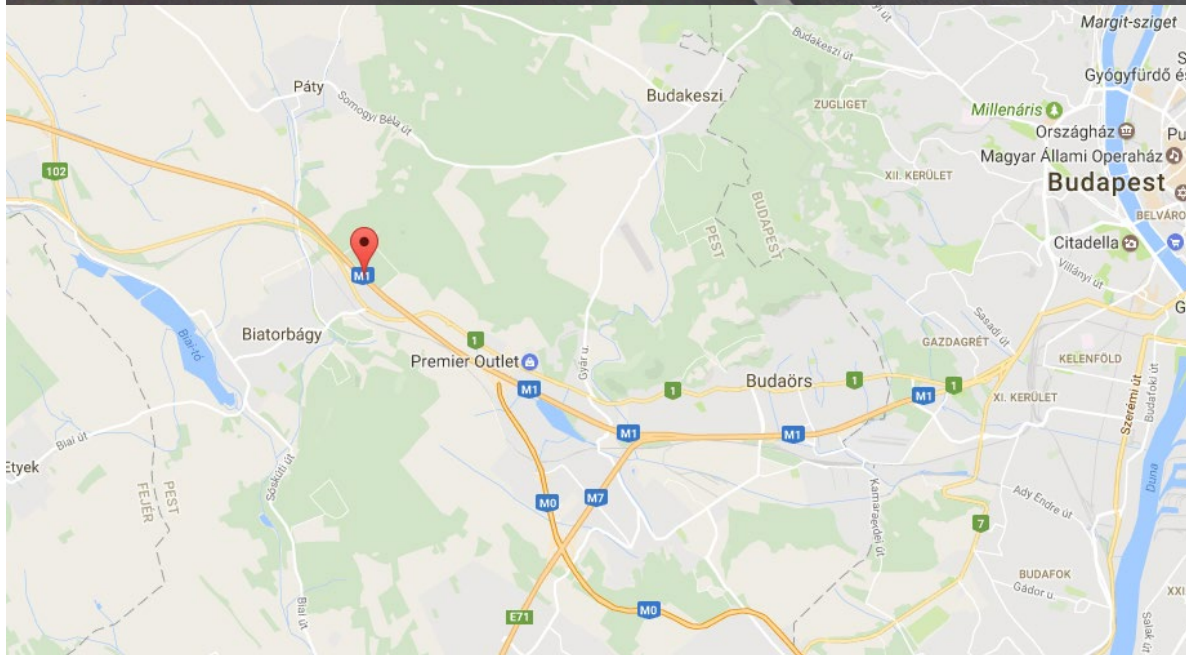

**M1 19,63 km Bp. felé, jobb, úttól 3.
(E PE M1 022)**

Helyszín:

M1 19,63 km Bp. felé, jobb, úttól 3.

Méret

10 m x 5 m= 50 m²