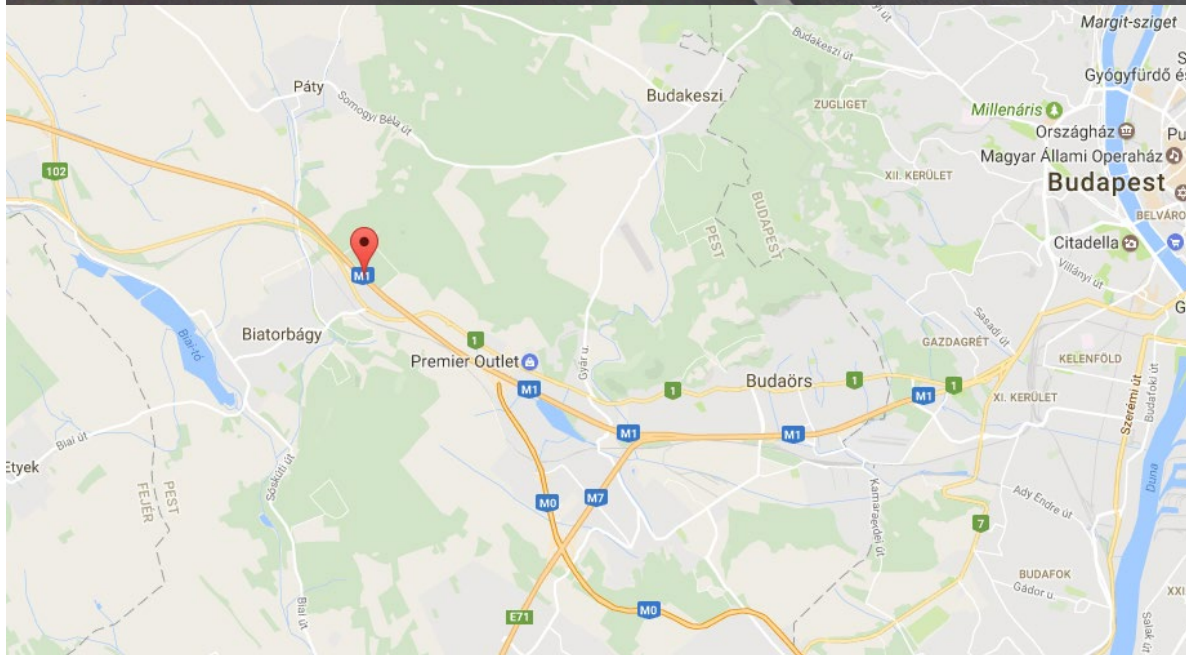

**M1 19,63 km Bp. felé, jobb, úttól 2.
(E PE M1 038)**

Helyszín:

M1 19,63 km Bp. felé, jobb, úttól 2.

Méret

10 m x 7,5 m = 75 m²