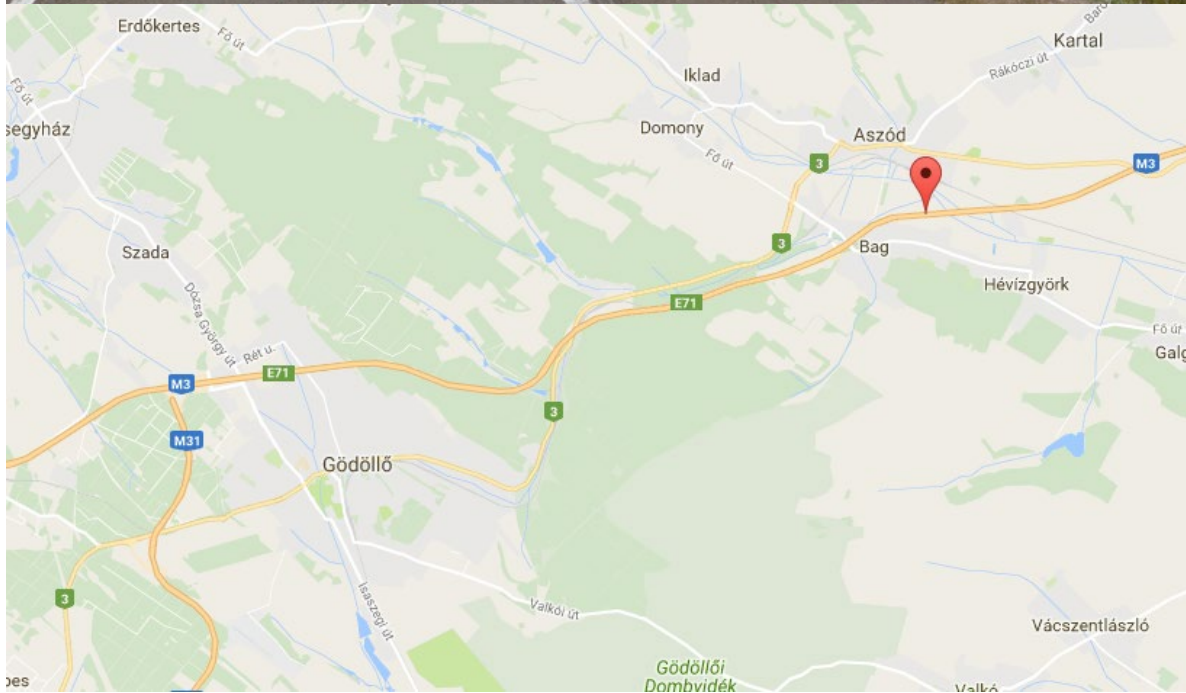

**M3 40,800 km Bp. felől, jobb
(E PE M3 036)**

Helyszín:

M3 40,800 km Bp. felől, jobb

Méret

14 m x 7 m = 100 m²