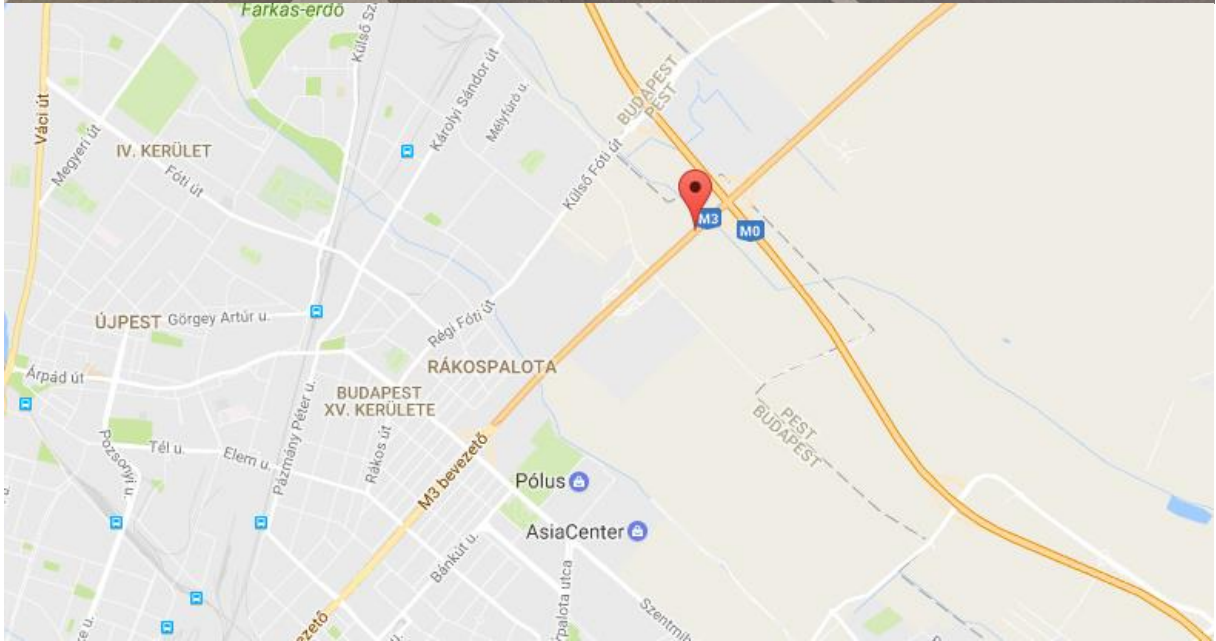

**M0 autópút lehajtó előtt, Auchan tábla közelében, Csömör felé
(E PE M3 037)**

Helyszín:

M0 autópút lehajtó előtt, Auchan tábla közelében,
Csömör felé

Méret

10 m x 5 m = 50 m²