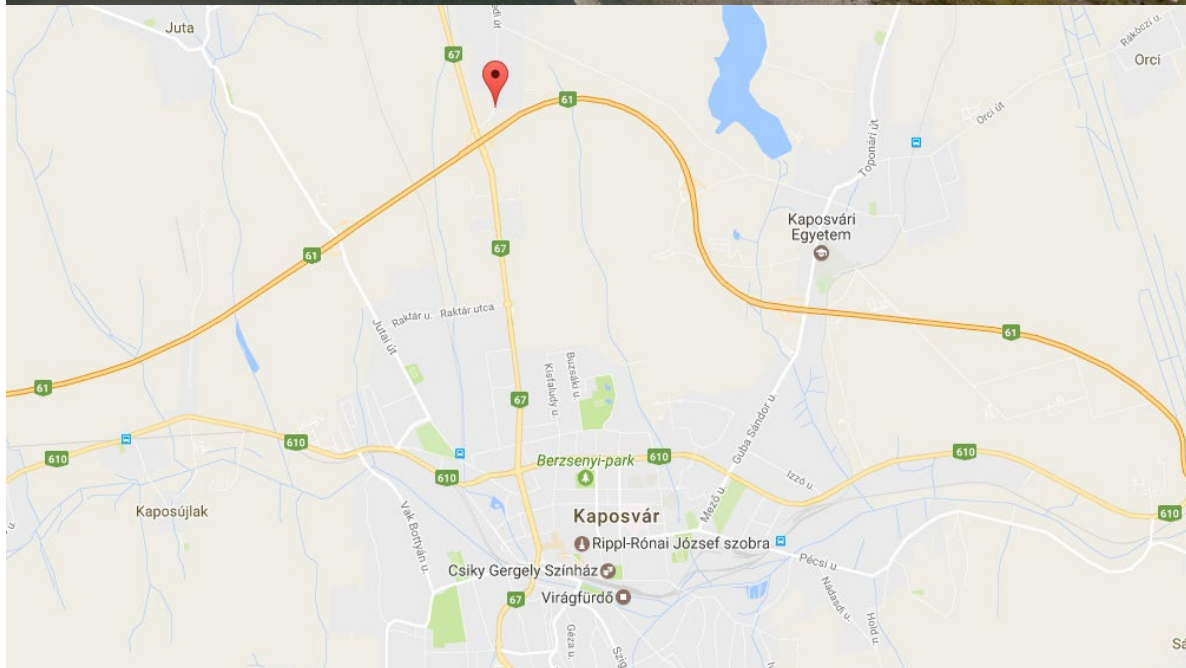

**67-es út 43,4 km Kaposvár felé 61-es út előtt, Kaposfürednél, jobb
(E SO KF 003)**

Helyszín:

67-es út 43,4 km Kaposvár felé 61-es út előtt,
Kaposfürednél, jobb

Méret:

10 m x 5 m= 50 m²