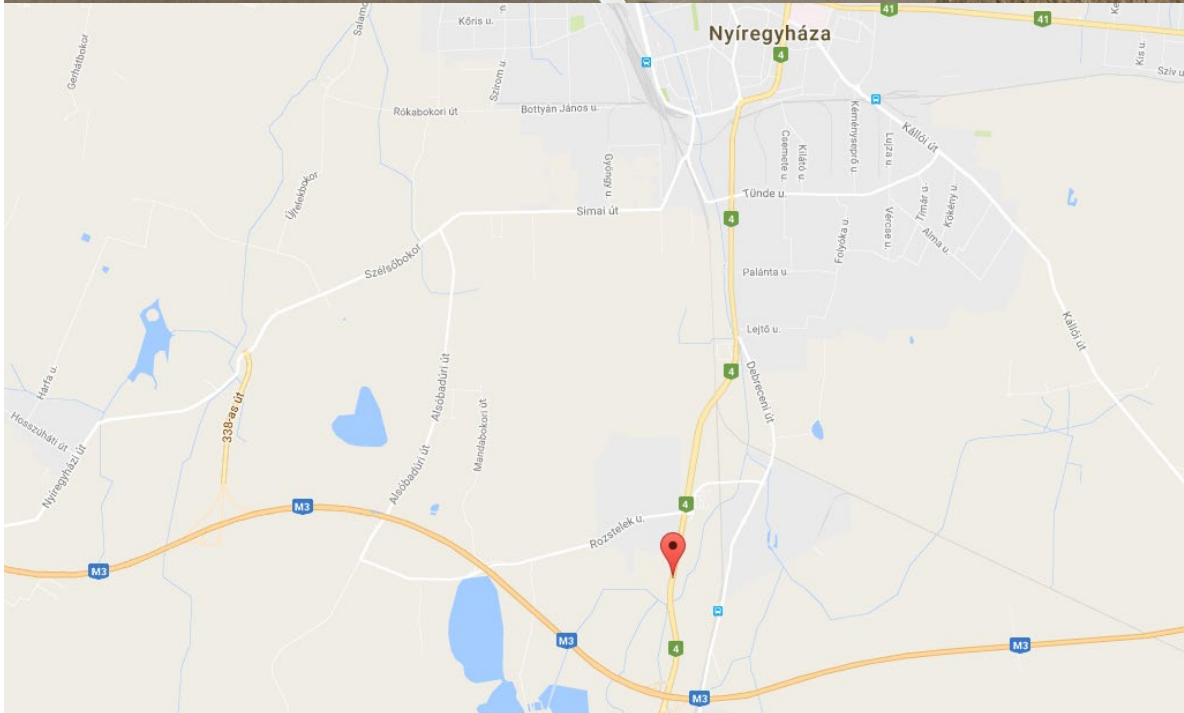

**4-es út 268,03 km Debrecen és M3 felől Nyíregyháza felé, jobb  
(E SZ 4 003)**

**Helyszín:**

4-es út 268,03 km Debrecen és M3 felől  
Nyíregyháza felé, jobb

**Méret:**

10 m x 5 m = 50 m<sup>2</sup>