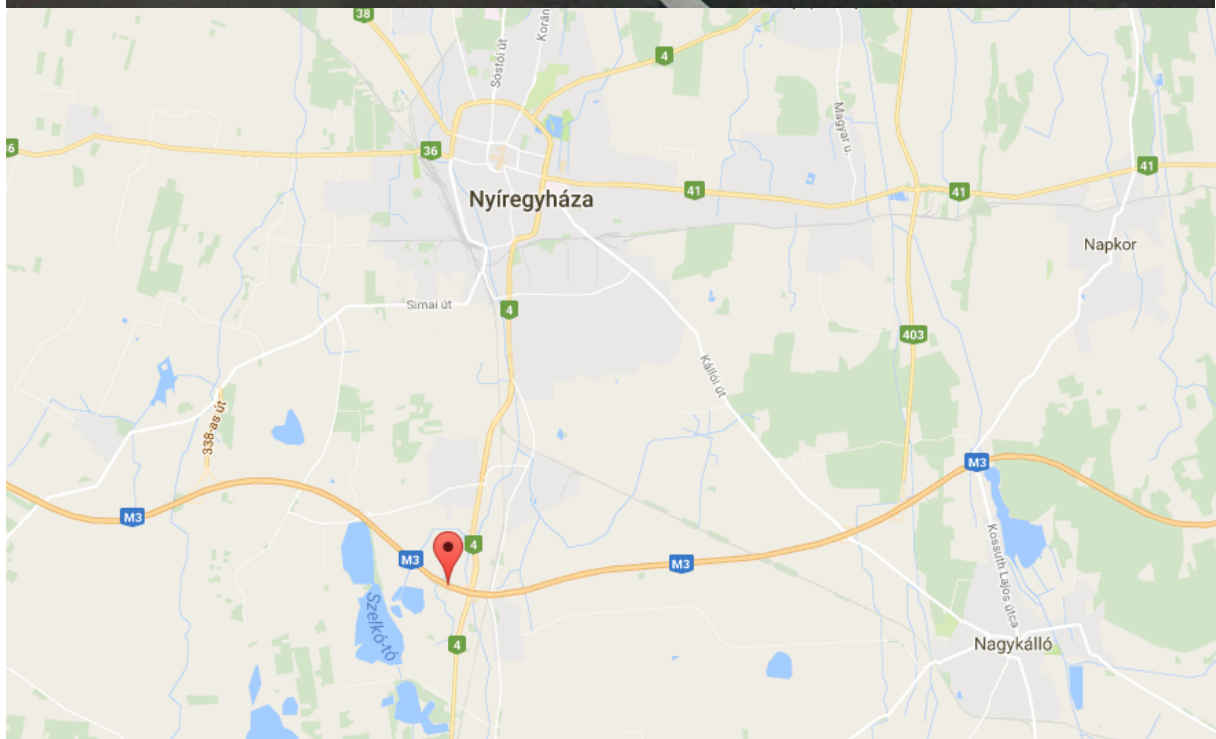

**M3 226,1 km Bp. felől 4-es út és Nyíregyháza előtt, jobb
(E SZ M3 010)**

Helyszín:

M3 226,1 km Bp. felől 4-es út és Nyíregyháza
előtt, jobb

Méret:

11,4 m x 5,3 m = 60 m²