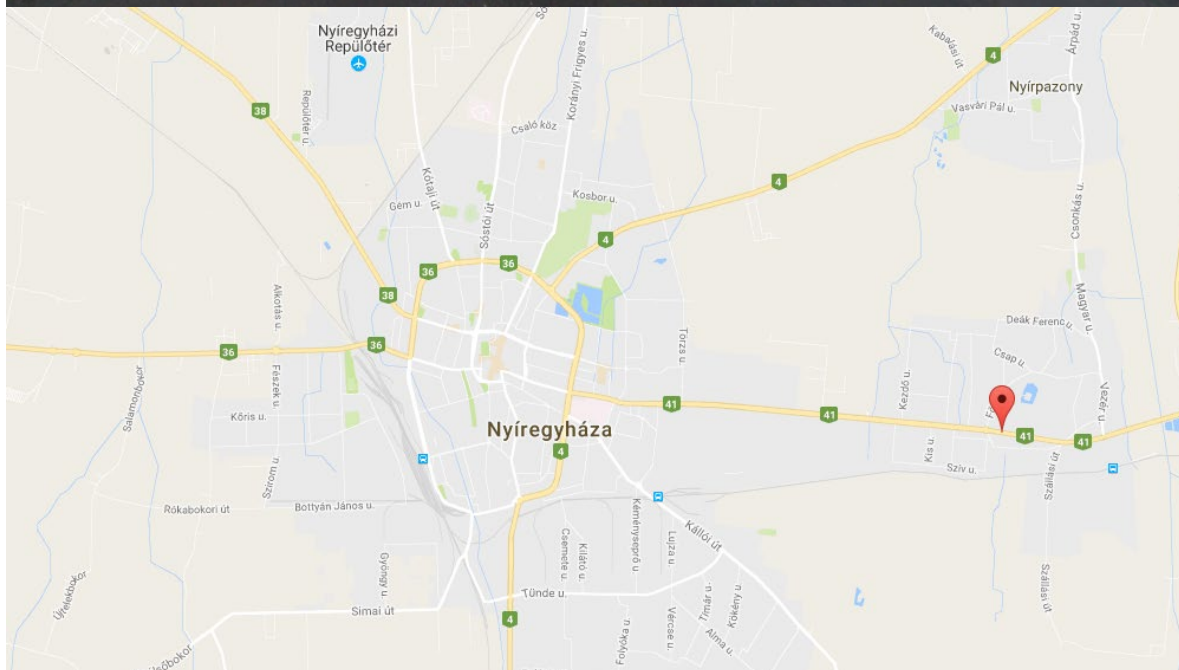

**41-es út 5,52 km Nyíregyháza-Orosnál, centrum felé, jobb
(E SZ NY 005)**

Helyszín:

41-es út 5,52 km Nyíregyháza-Orosnál, centrum felé, jobb

Méret:

10 m x 5 m = 50 m²