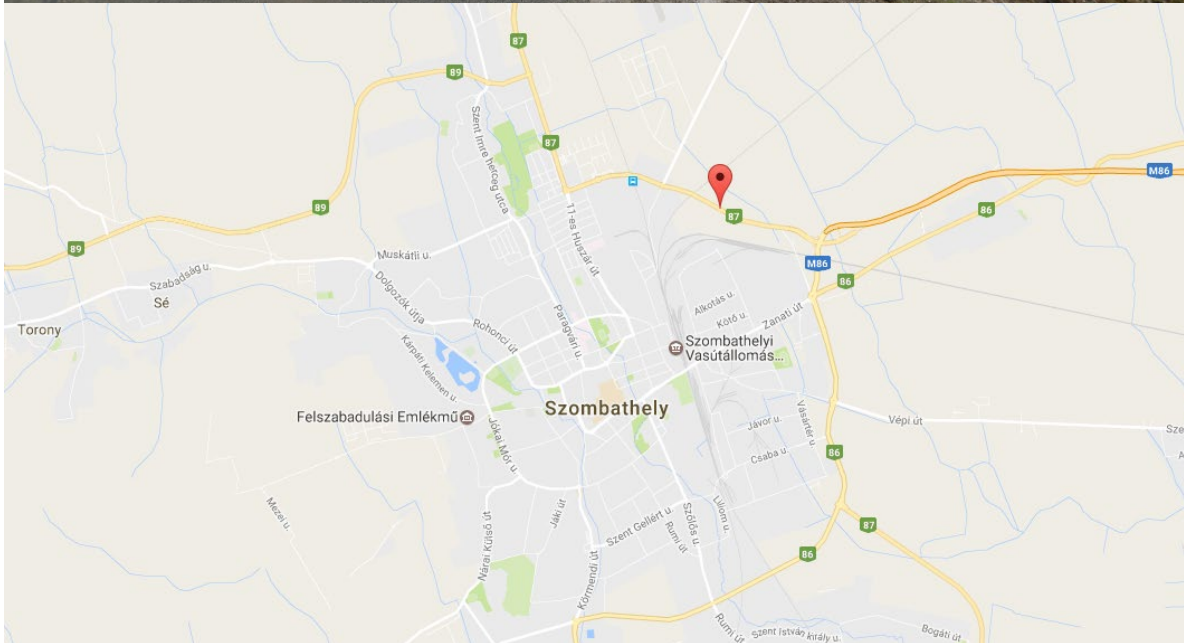

**87-es út 27,98 km Szombathely határában, 89-es út felől 86-os út felé, jobb
(E VA SZ 001)**

Helyszín:

87-es út 27,98 km Szombathely határában, 89-es út felől 86-os út felé, jobb

Méret:

10 m x 5 m = 50 m²