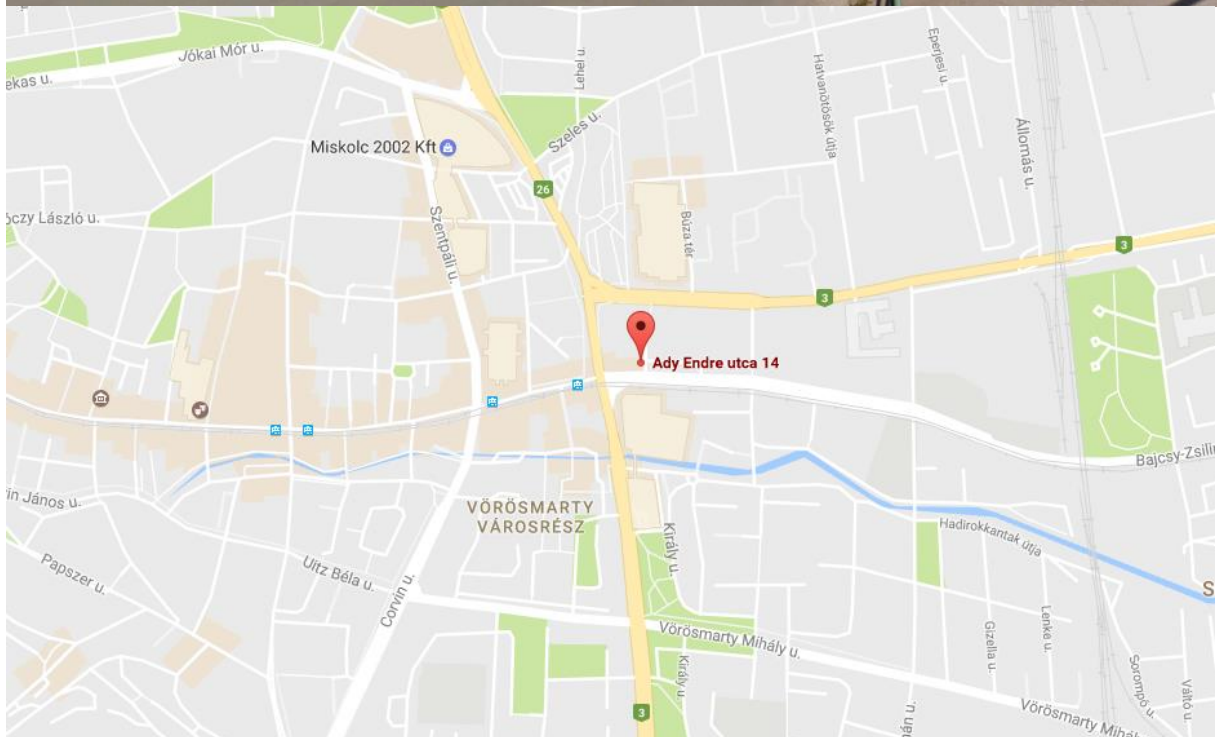

**Miskolc, Ady E. u. 14/A - Zsolcai kapunál
(BO M 004)**

Helyszín:

Miskolc, Ady E. u. 14/A - Zsolcai kapunál

Méret

4,5 m x 12,25 m = 55 m²

2724 Újlengyel, Határ út 12. Tel.: (+36/1) 453-3641