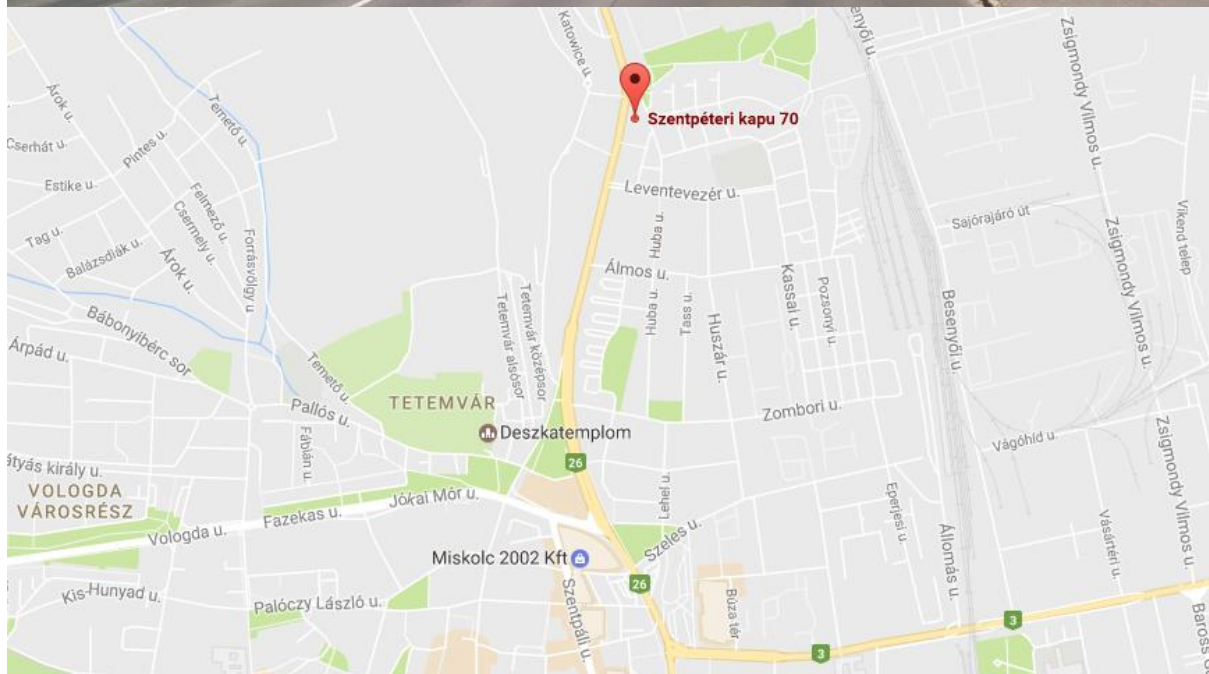

**Miskolc, Szentpéteri kapu 70.
(BO M 007)**

Helyszín:

Miskolc, Szentpéteri kapu 70.

Méret:

6 m x 17 m = 102 m²