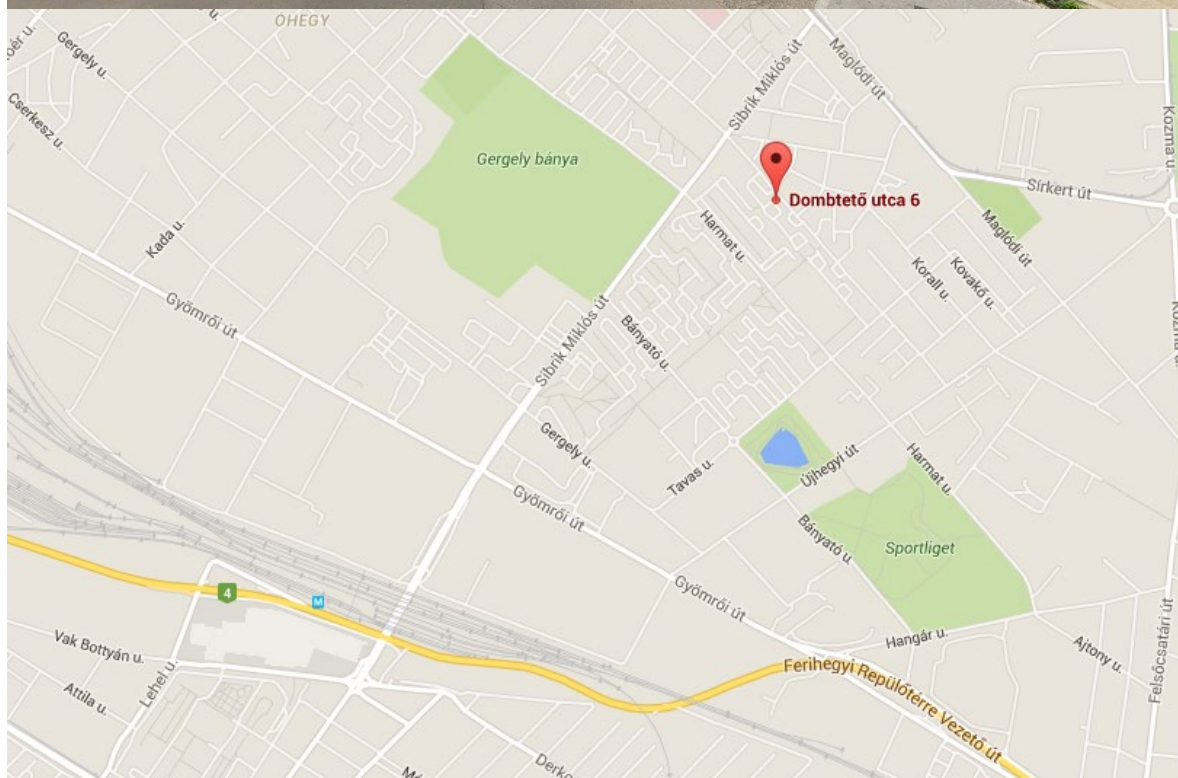

**X. Budapest, Dombtető u. 6-8., alsó, Sibrik Miklós út felől, jobb oldalon
(BP 10 006)**

Helyszín:

X. Budapest, Dombtető u. 6-8., alsó Sibrik Miklós út felől, jobb oldalon

Méret:

9 m x 6 m