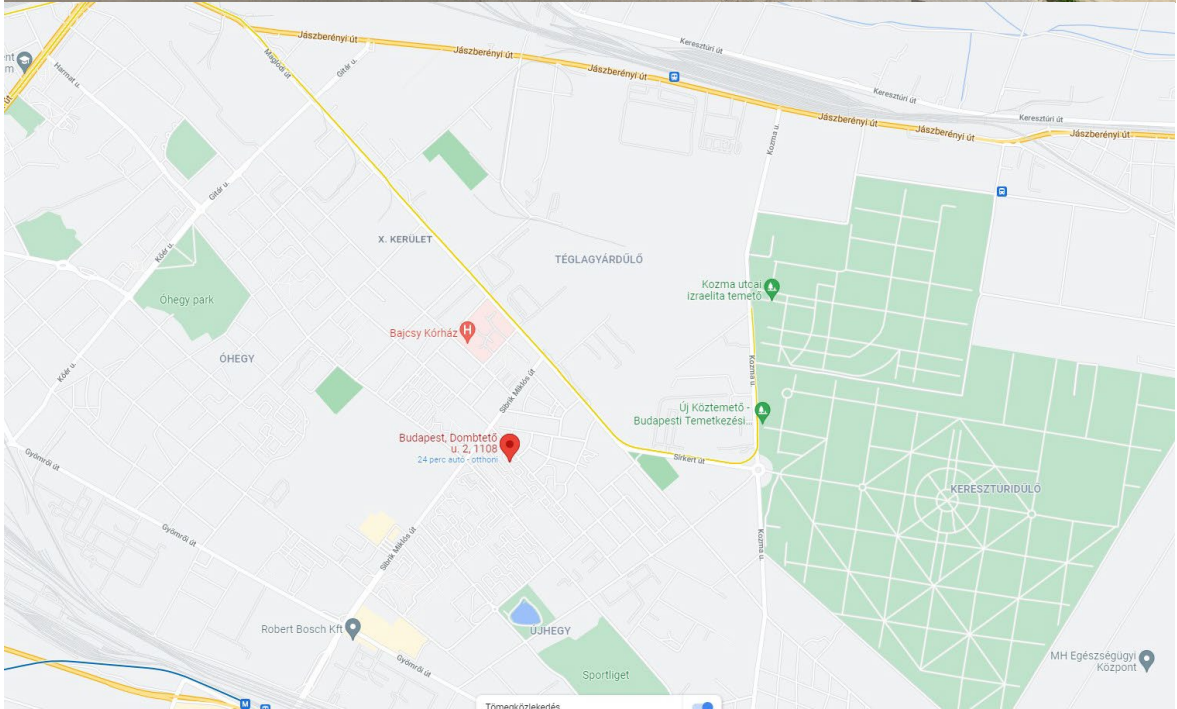

**X. Budapest, Dombtető u. 2-4., alsó, Sibrik Miklós út felől, jobb oldalon
(BP 10 007)**

Helyszín:

X. Budapest, Dombtető u. 2-4. alsó, Sibrik Miklós út felől, jobb oldalon

Méret:

9 m x 6 m