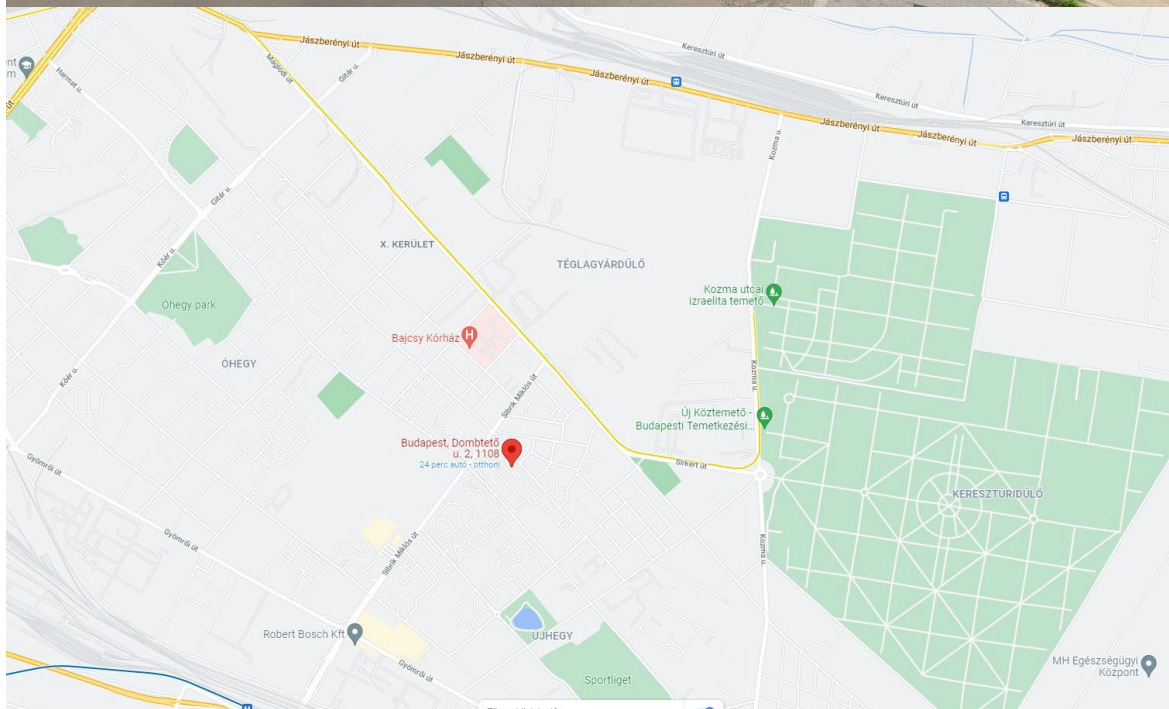

**X. Budapest, Dombtető u. 2-4., felső, Sibrik Miklós út felől, jobb oldalon
(BP 10 008)**

Helyszín:

X. Budapest, Dombtető u. 2-4.felső, Sibrik Miklós út felől, jobb oldalon

Méret:

9 m x 6 m