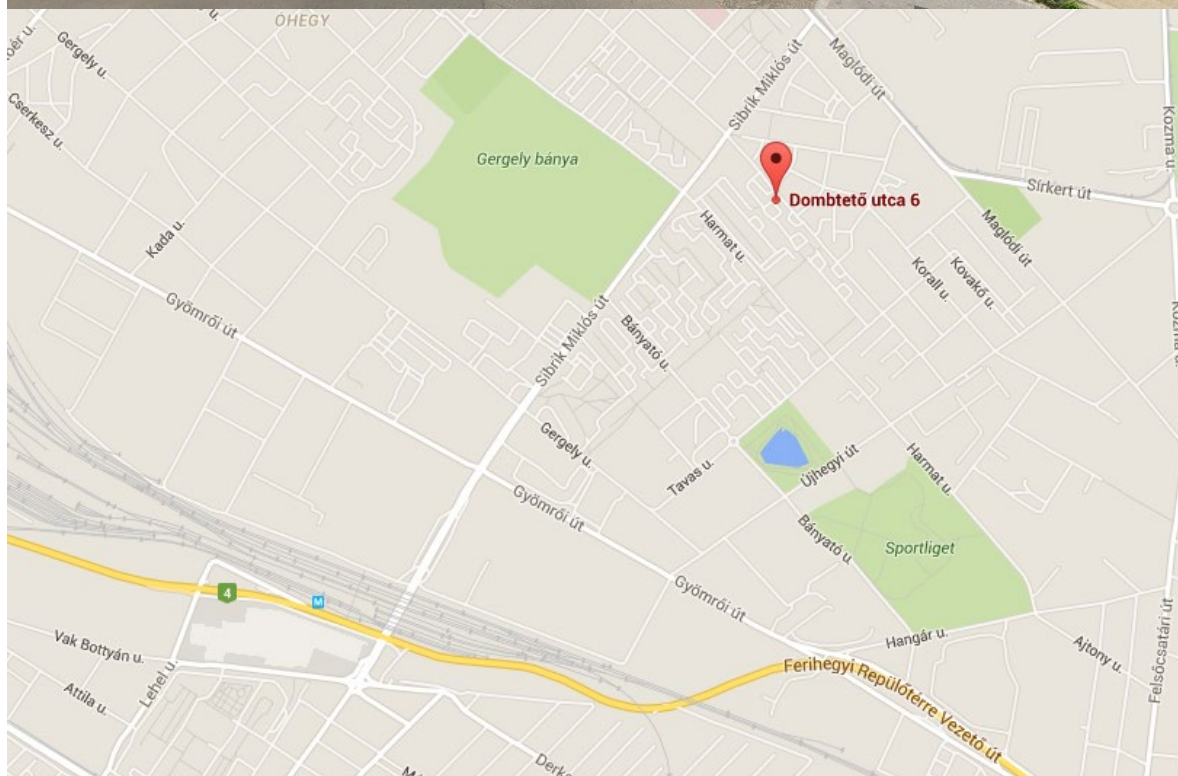

**X. Budapest, Dombtető u. 6-8., felső, Sibrik Miklós út felől, jobb oldalon
(BP 10 009)**

Helyszín:

X. Budapest, Dombtető u. 6-8.felső, Sibrik Miklós út felől, jobb oldalon

Méret:

9 m x 6 m