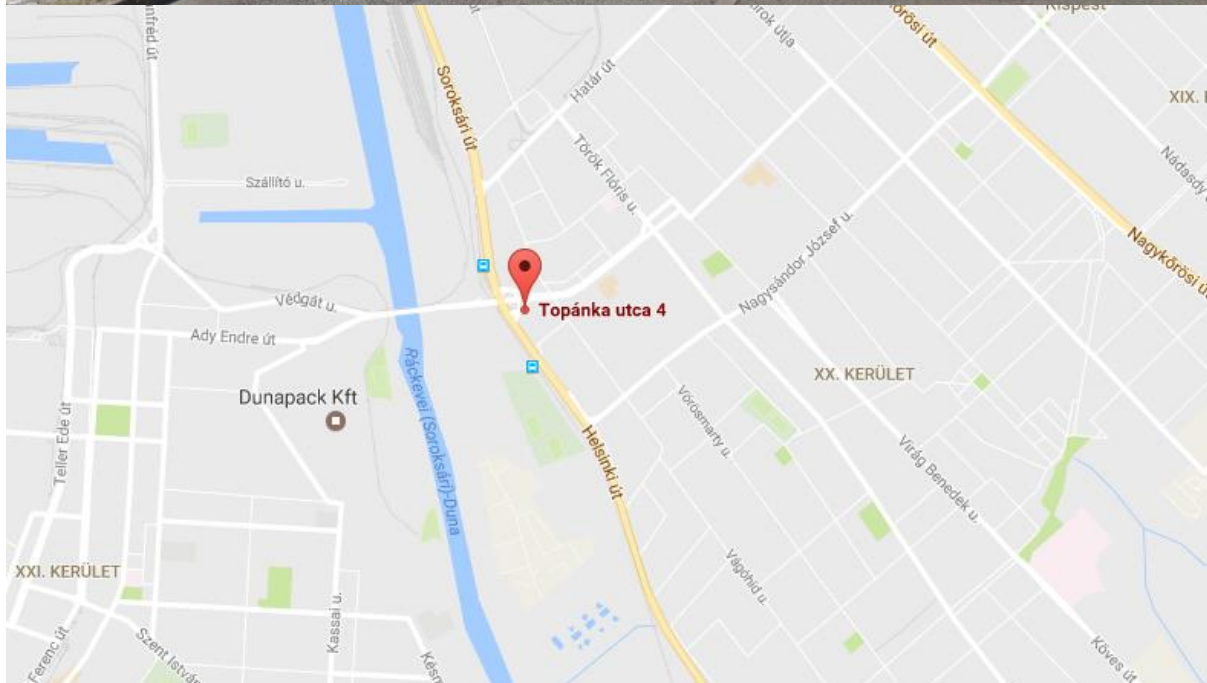

**XX. Budapest, Topánka u. 4.
(BP 20 001)**

Helyszín:

XX: Budapest, Topánka u. 4.

Méret:

5 m x 8 m = 40 m²